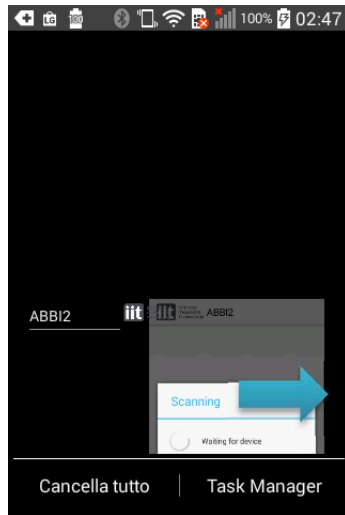

RISOLUZIONE PROBLEMI

- ABBI deve essere carico. Carica la batteria fino a quando la luce è solo verde.
- Se non senti nessun suono mentre muovi ABBI, valuta che non sia in modalità silenziosa.

- In caso di problemi con l'applicazione, puoi chiudere l'applicazione premendo il bottone centrale del telefono per alcuni secondi. In questo modo si accederà alla gestione attività del telefono e sarà possibile forzare la chiusura sfiorando l'applicazione ABBI2 sulla destra. Quindi si può lanciare di nuovo l'applicazione cliccando sull'icona e scuotendo ABBI.