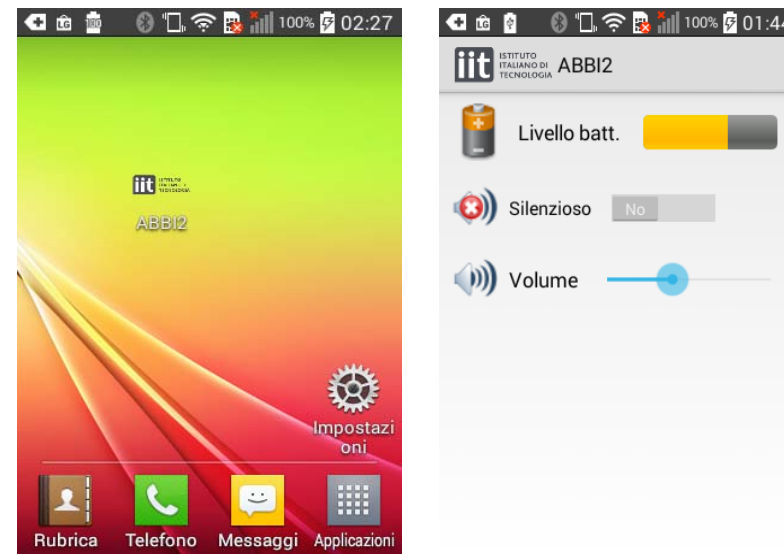

APPLICAZIONE ABBI PER SMARTPHONE

L'applicazione Android ABB12 permette di conoscere il livello della batteria, alzare od abbassare il volume o rendere ABBI silenzioso.

Per connettere ABBI alla applicazione per smartphone bisogna lanciare l'applicazione cliccando sull'icona ABB12 e scuotere il braccialetto ABBI. Un breve beep di ABBI indica che la connessione è stata stabilita.

Per chiudere l'applicazione basta premere il tasto centrale in fondo al telefono.

Nota: l'applicazione si fermerà automaticamente all'avvio dello screensaver del telefono.

Per accendere o spegnere lo smartphone, premere il bottone posto all'estremità destra del telefono.